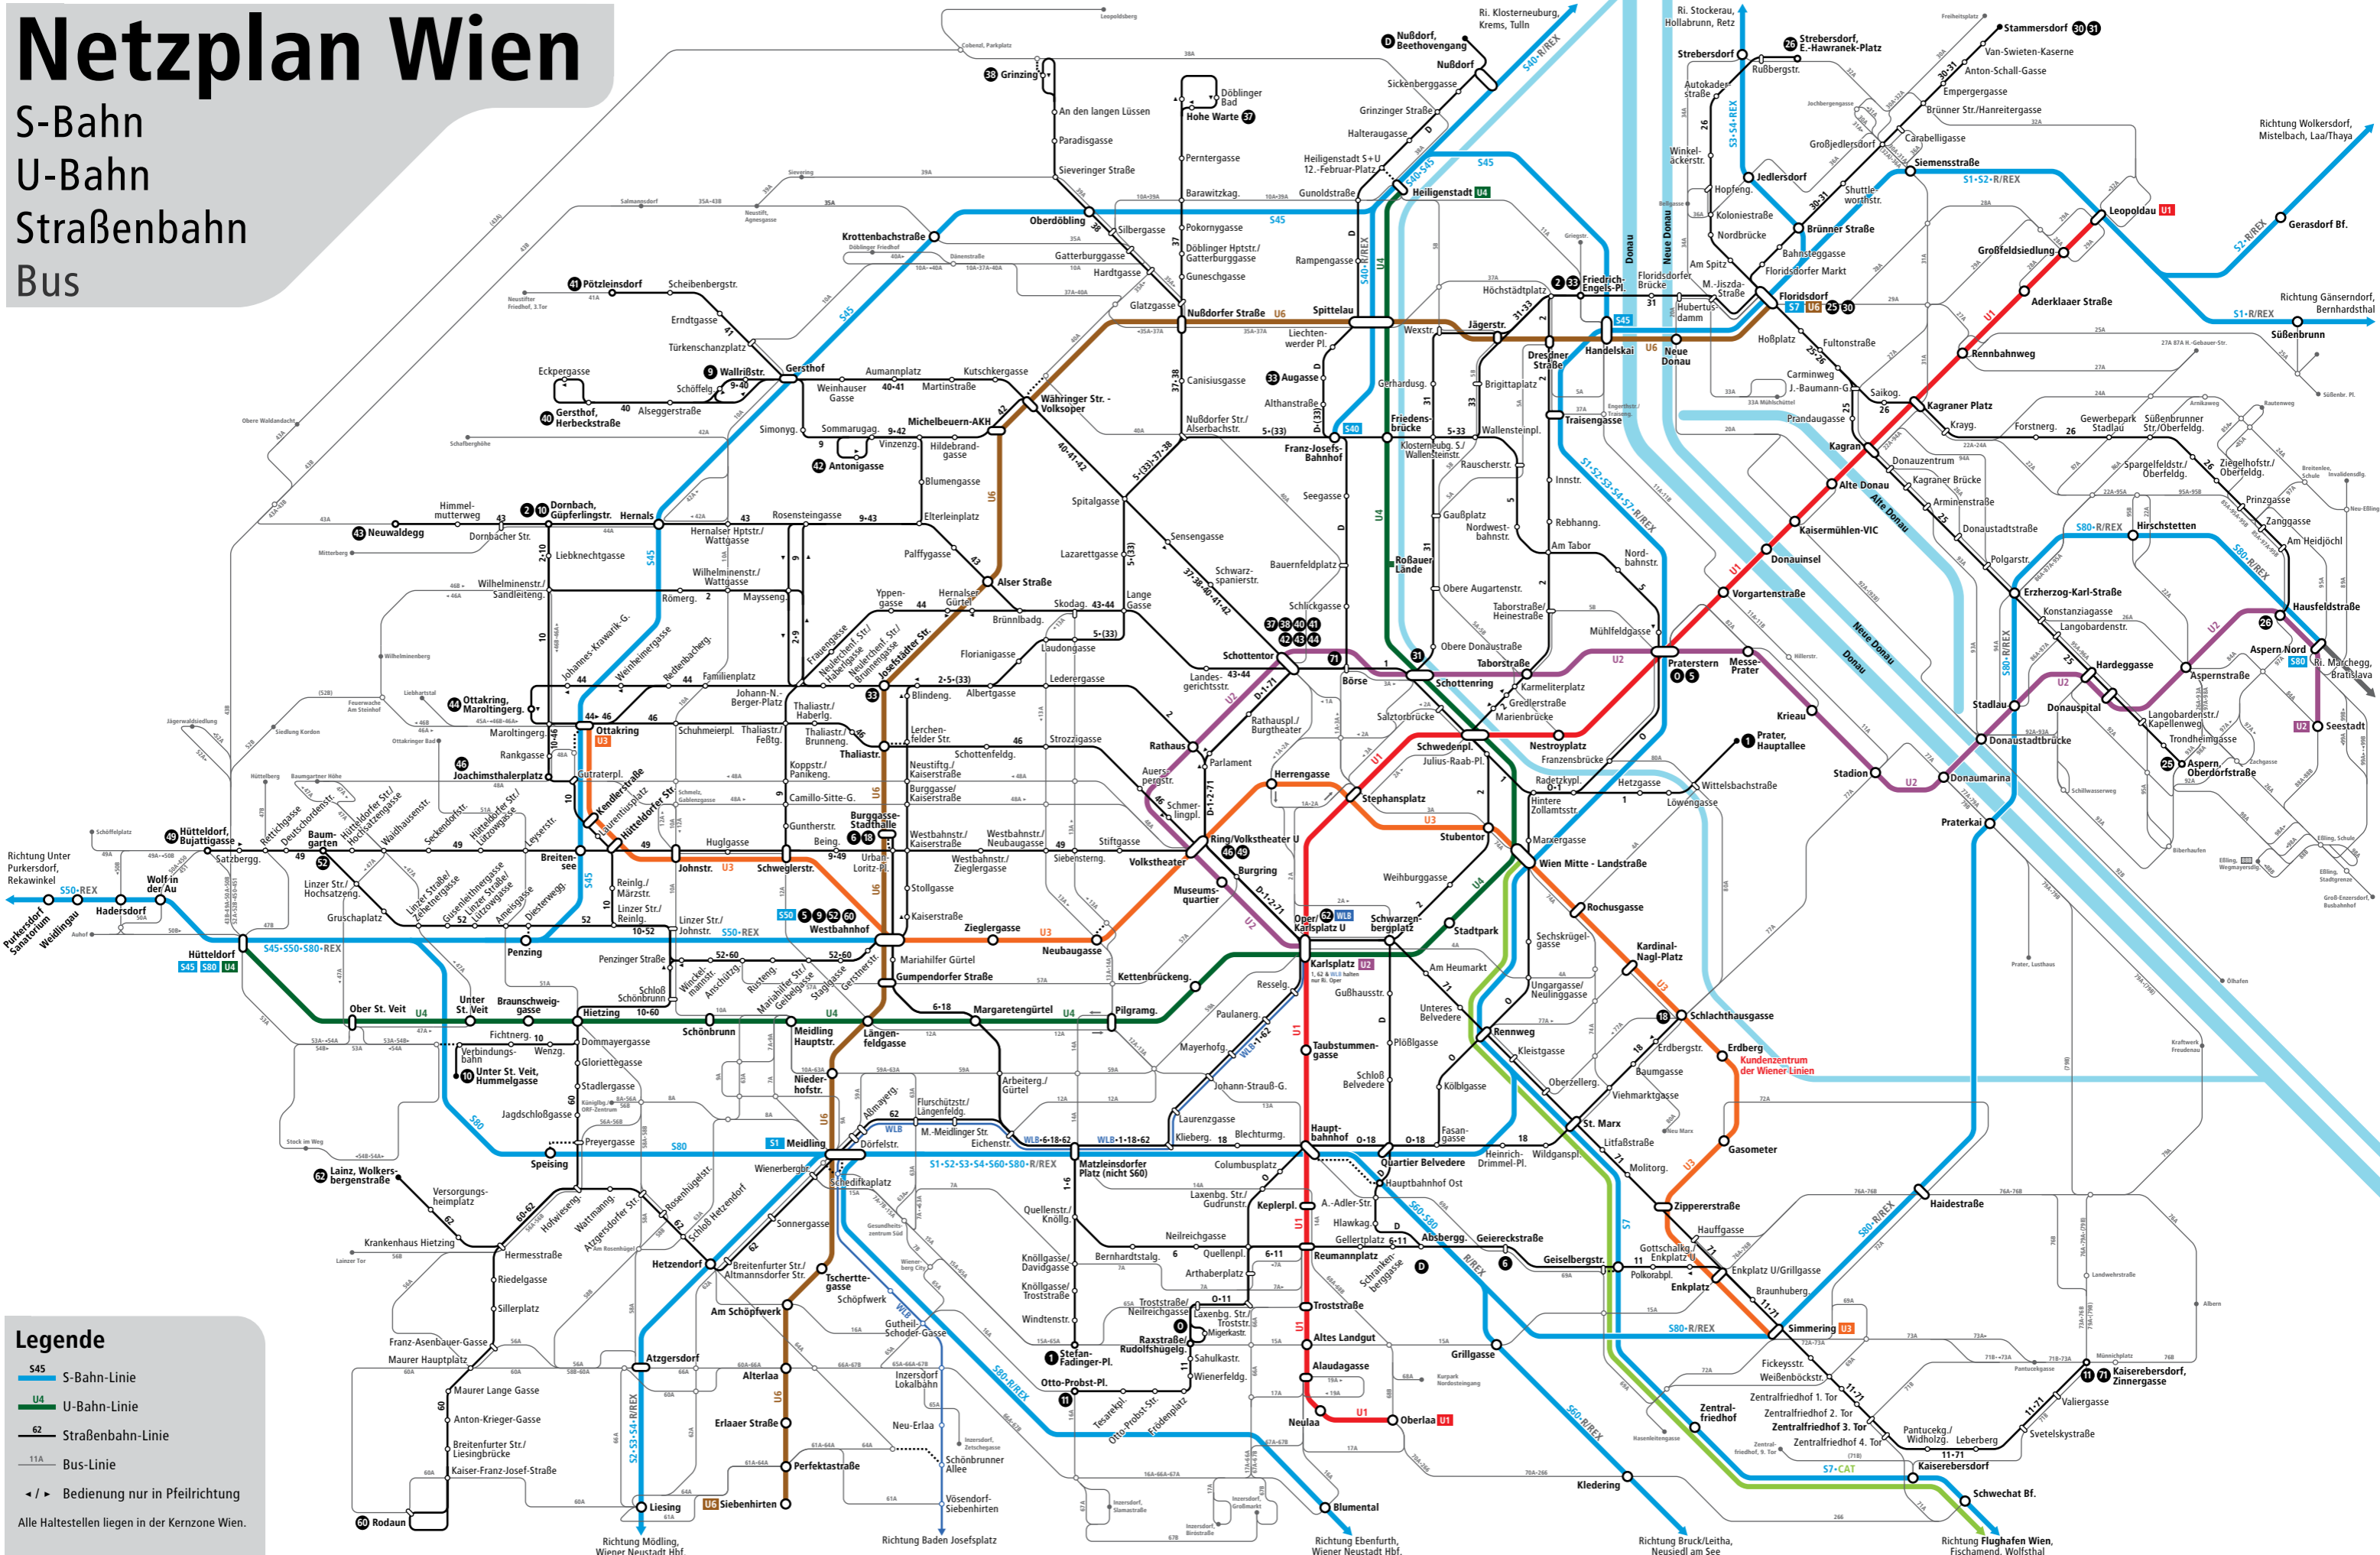

# Netzplan Wien

S-Bahn  
U-Bahn  
Straßenbahn  
Bus

### Legende

- S45** S-Bahn-Linie
- U4** U-Bahn-Linie
- 62** Straßenbahn-Linie
- 11A** Bus-Linie
- ◄ / ► Bedienung nur in Pfeilrichtung
- Alle Haltestellen liegen in der Kernzone Wien.

- |  |  |  |   |   |   |
|--|--|--|---|---|---|
| <b>U-Bahn</b><br>U1 Reumannpl. ↔ Leopoldau<br>U2 Karlsplatz ↔ Seestadt<br>U3 Ottakring ↔ Simmering<br>U4 Hütteldorf ↔ Heiligenstadt<br>U6 Siebenhirten ↔ Floridsdorf | D Nußdorf, Beethovenweg ↔ Favoriten, Absberggasse<br>O Praterstern S+U ↔ Raxstraße/Rudolfshügel (via Hbf.)<br>1 Stefan-Fadinger-Platz ↔ Prater, Hauptallee (via Schottentor U)<br>2 Dornbach ↔ Friedrich-Engels-Platz<br>5 Westbahnhof S+U ↔ Praterstern S+U (via Franz-Josefs-Bhf.)<br>6 Burggasse-Stadthalle U ↔ Simmering, Geiereckstraße | 9 Westbahnhof S+U ↔ Gersthof, Wallrißstraße<br>10 Unter St. Veit, Hummelgasse ↔ Dornbach<br>11 Otto-Probst-Platz ↔ Kaiserebersdorf, Zinnergasse<br>18 Burggasse-Stadthalle U ↔ Schlachthausgasse U (via Hbf.)<br>25 Floridsdorf S+U ↔ Aspern, Oberdorfstraße<br>26 Strebersdorf, E.-Hawranek-Platz ↔ Kagran U (via Kagraner Pl. U) | 30 Floridsdorf S+U ↔ Stammersdorf<br>31 Schottentor U ↔ Pötzleinsdorf<br>33 Fr.-Engels-Platz ↔ Augasse bzw. Josefstädter Str. U<br>37 Schottentor U ↔ Hohe Warte<br>38 Schottentor U ↔ Grinzing<br>40 Schottentor U ↔ Gersthof, Herbeckstraße | 41 Schottentor U ↔ Pötzleinsdorf<br>42 Schottentor U ↔ Gersthof, Antonigasse<br>43 Schottentor U ↔ Neuwaldegg<br>44 Schottentor U ↔ Ottakring, Maroltingergasse<br>46 Ring/Volkstheater U ↔ Joachimsthaler Str. U<br>49 Ring/Volkstheater U ↔ Hütteldorf, Bujattiggasse | 52 Westbahnhof S+U ↔ Baumgarten<br>60 Westbahnhof S+U ↔ Rodaun<br>62 Oper/Karlsplatz U ↔ Lainz, Walkersbergenstraße<br>WLB Wien, Oper/Karlsplatz U ↔ Baden, Josefsplatz |
|--|--|--|---|---|---|