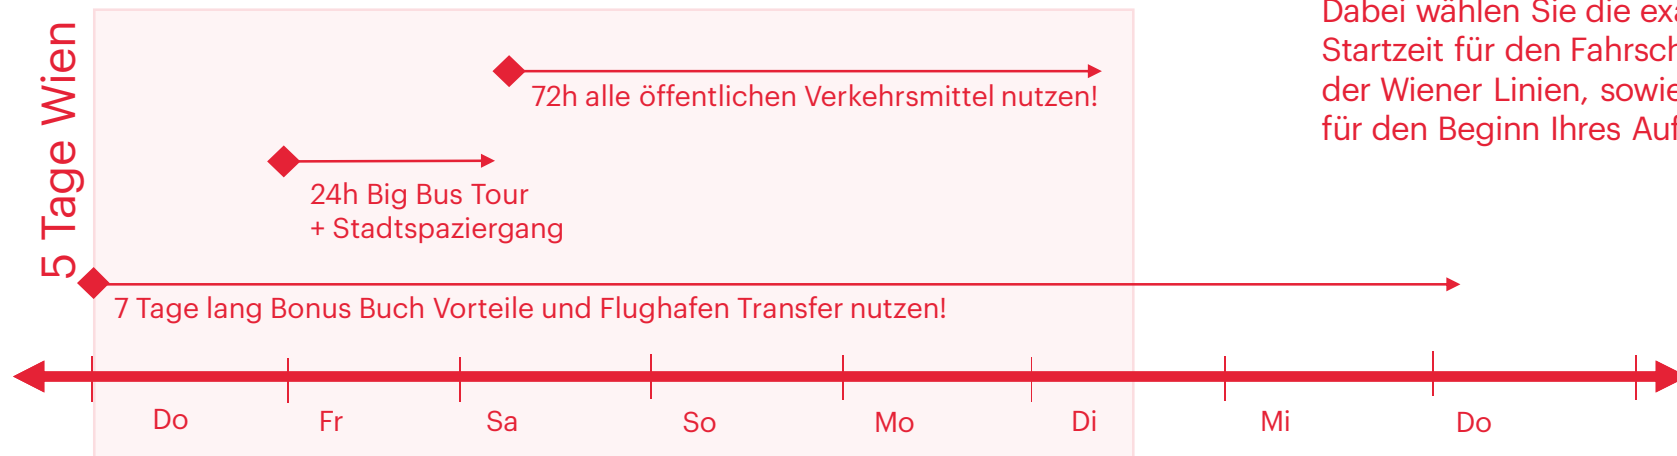

FLEXIBLE NUTZUNG

Jede Vienna City Card bietet mit der Möglichkeit Vorteile und Add-Ons unabhängig voneinander zu nutzen viel Flexibilität. Anbei ein Beispiel für den Wien-Besuch mit einer **72h Vienna City Card Transfer + Tour Option**.

Beispielhafter Reiseplan (5 Tage Wien)

- Donnerstag, 15:00Uhr Ankunft Flughafen Wien
- Freitag, 09:00Uhr 24h Big Bus Tour und Stadtspaziergang
- Samstag, 09:00Uhr Wien erkunden mit den Wiener Linien
- Dienstag, 15:00Uhr Rückflug vom Flughafen Wien

- ◆ **Aktivierung Vienna City Card**
Nach dem Kauf erhalten Sie einen Link für die Aktivierung der Karte. Dabei wählen Sie die exakte Startzeit für den Fahrschein der Wiener Linien, sowie ein Datum für den Beginn Ihres Aufenthaltes.